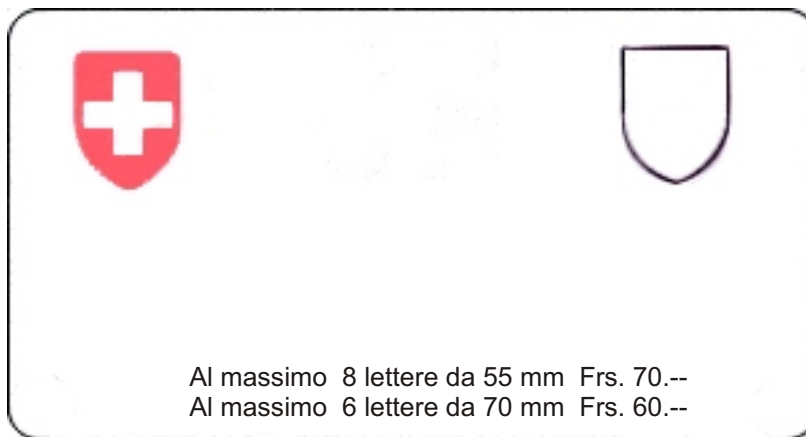

Moto: 140 x 180mm Frs. 60.--

Scudo cantone

Quantità di targhe

Nome:.....

Cognome:.....

Via:.....

CP Città:.....

Tel.:.....

E-mail:.....

Auto anteriore: 300 x 80mm Frs. 30.--

Quantità di targhe

Auto posteriore: 300 x 160mm Frs. 60.--

Scudo cantone

Quantità di targhe

Quantità di targhe

Scudo cantone